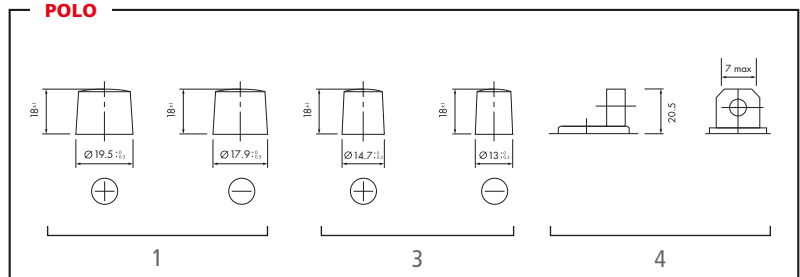

12
VOLT

TREVI

CODICE TREVI	Ah 20h	A (-18°C) EN 7,5V 10"	DIMENSIONI MAX. MM			SCHEMA	POLO	FISSAGGIO BASE	POLARITÀ
			L	W	H				
TR58030	80	720	275	175	190	0	1	B3	DX
TR60032B	100	800	310	175	190	0	1	B3	DX
TR60033	100	800	310	175	190	1	1	B3	SX
TR60038	100	830	353	175	190	0	1	B3	DX
TR60040	100	800	330	175	205	0	1	B3	DX
TR60059	100	800	330	175	205	1	1	B3	SX
TR61035	110	950	393	175	190	0	1	B3	DX

SERIE GARDEN

TR53040	30	330	195	130	183	0	4	B0	DX
TR53041	30	330	195	130	183	1	4	B0	SX

STANDARD BASSE PER VEICOLI EUROPEI

TR54565	45	400	207	175	175	0	1	B3	DX
TR56019	60	540	242	175	175	0	1	B3	DX
TR57018	70	640	275	175	175	0	1	B3	DX
TR58611	80	700	310	175	175	0	1	B3	DX
TR58815	88	780	353	175	175	0	1	B3	DX

VEICOLI COMMERCIALI

TR61511P	110	740	343	175	230	0	1	B1	DX
TR61511	110	740	343	175	230	0	1	B0	DX
TR61512	110	740	343	175	230	1	1	B0	SX
TR62020	120	820	510	175	225	4	1	B3	DX
TR64011	140	900	510	175	205	0	1	B1	DX

VEICOLI INDUSTRIALI

TR63534	135	850	510	189	223	3	1	B0	SX
TR66089	150	900	513	223	223	4	1	B3	DX
TR66025	150	900	513	223	223	3	1	B0	SX
TR68089	180	1000	513	223	223	4	1	B3	DX
TR68025	180	1000	513	223	223	3	1	B0	SX
TR70089	200	1100	513	223	223	4	1	B3	DX
TR70025	200	1100	513	223	223	3	1	B0	SX
TR72089	225	1200	518	273	240	4	1	B0	DX
TR72025	225	1200	518	273	240	3	1	B0	SX

SCHEMA

POLO

FISSAGGIO BASE