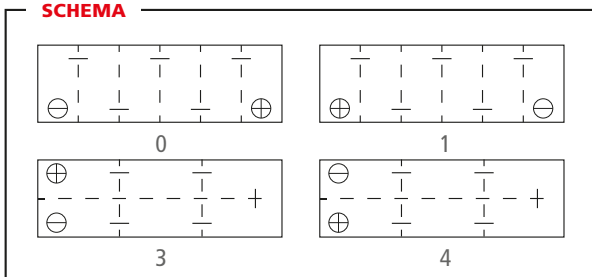

12
VOLT

TREVI

CODICE TREVI	Ah 20h	A (-18°C) EN 7,5V 10"	DIMENSIONI MAX. MM			SCHEMA	POLO	FISSAGGIO BASE	POLARITÀ
			L	W	H				
TR58030	80	720	275	175	190	0	1	B3	DX
TR60032B	100	800	310	175	190	0	1	B3	DX
TR60033	100	800	310	175	190	1	1	B3	SX
TR60038	100	830	353	175	190	0	1	B3	DX
TR60040	100	800	330	175	205	0	1	B3	DX
TR60059	100	800	330	175	205	1	1	B3	SX
TR61035	110	950	393	175	190	0	1	B3	DX

SERIE GARDEN

TR53040	30	330	195	130	183	0	4	B0	DX
TR53041	30	330	195	130	183	1	4	B0	SX

STANDARD BASSE PER VEICOLI EUROPEI

TR54565	45	400	207	175	175	0	1	B3	DX
TR56019	60	540	242	175	175	0	1	B3	DX
TR57018	70	640	275	175	175	0	1	B3	DX
TR58611	80	700	310	175	175	0	1	B3	DX
TR58815	88	780	353	175	175	0	1	B3	DX

VEICOLI COMMERCIALI

TR61511P	110	740	343	175	230	0	1	B1	DX
TR61511	110	740	343	175	230	0	1	B0	DX
TR61512	110	740	343	175	230	1	1	B0	SX
TR62020	120	820	510	175	225	4	1	B3	DX
TR64011	140	900	510	175	205	0	1	B1	DX

VEICOLI INDUSTRIALI

TR63534	135	850	510	189	223	3	1	B0	SX
TR66089	150	900	513	223	223	4	1	B3	DX
TR66025	150	900	513	223	223	3	1	B0	SX
TR68089	180	1000	513	223	223	4	1	B3	DX
TR68025	180	1000	513	223	223	3	1	B0	SX
TR70089	200	1100	513	223	223	4	1	B3	DX
TR70025	200	1100	513	223	223	3	1	B0	SX
TR72089	225	1200	518	273	240	4	1	B0	DX
TR72025	225	1200	518	273	240	3	1	B0	SX

SCHEMA